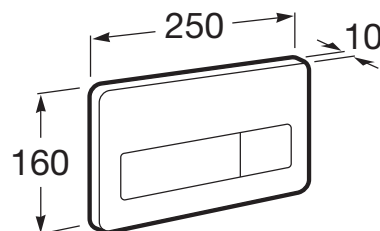

IN-WALL

PL3-E PRO (versiune compactă) – Clapetă de acționare electronică, din oel inoxidabil, pentru rezervor incastat, cu clătire automată sau manuală, debit dublu

PRE (FĂRĂ TVA) (FĂRĂ TVA)

1.778,00 LEI

SCHIȚE TEHNICE

CARACTERISTICI

Număr butoane: 1

Recomandat pentru spații publice

COMPATIBIL CU

BASIC TANK COMPACT -
Rezervor compact ascuns
(8cm) cu comandă dublă
(4/2 - 4.5/3 - 6/3 L)

890080200

In-Wall